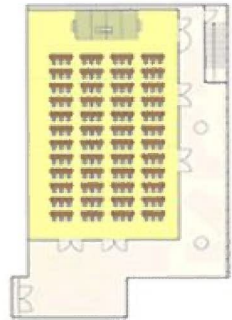

新潟駅前貸会議室

GARESSO HALL

ガレソホール

a 教室型 60席(3人掛)

b 口型 30席(3人掛)

c 面接型 24席(3人掛)

面積 / 最大収容人数

名称	面積	幅	奥行	教室型	口型
全面	60坪	11.0m	18.3m	144名	66名
a	24坪	7.3m	11.0m	63名	42名
b	18坪	5.5m	11.0m	42名	36名
c	18坪	5.5m	11.0m	42名	36名
小会議室	5.5坪	3.6m	5.0m	10名	

■ 全面スタイル

ご利用料金

	9:00~12:00	13:00~17:00	18:00~21:00	全日
全面	44,550円	59,400円	53,460円	145,200円
a	19,800円	26,400円	23,760円	65,340円
b	13,200円	17,600円	15,840円	43,560円
c	13,200円	17,600円	15,840円	43,560円
小会議室	6,600円			
	小会議室のみ 5,500円/2時間(以降1時間 2,750円)			

■ abc分割スタイル

- ・本書に記載の料金は税込表示となっております。
- ・販売会・展示会等のご利用料金は別途ご案内いたします。
- ・ホールの設備・備品等は以下のホームページからご参照ください。
- ・本書に記載のレイアウトはあくまで一例となっております。

ご予約はこちらから

〒950-0086
新潟市中央区花園1丁目2番2号
コープシティ花園[ガレソ]4F
TEL: 025-248-7511
(営業時間 平日9時~17時)